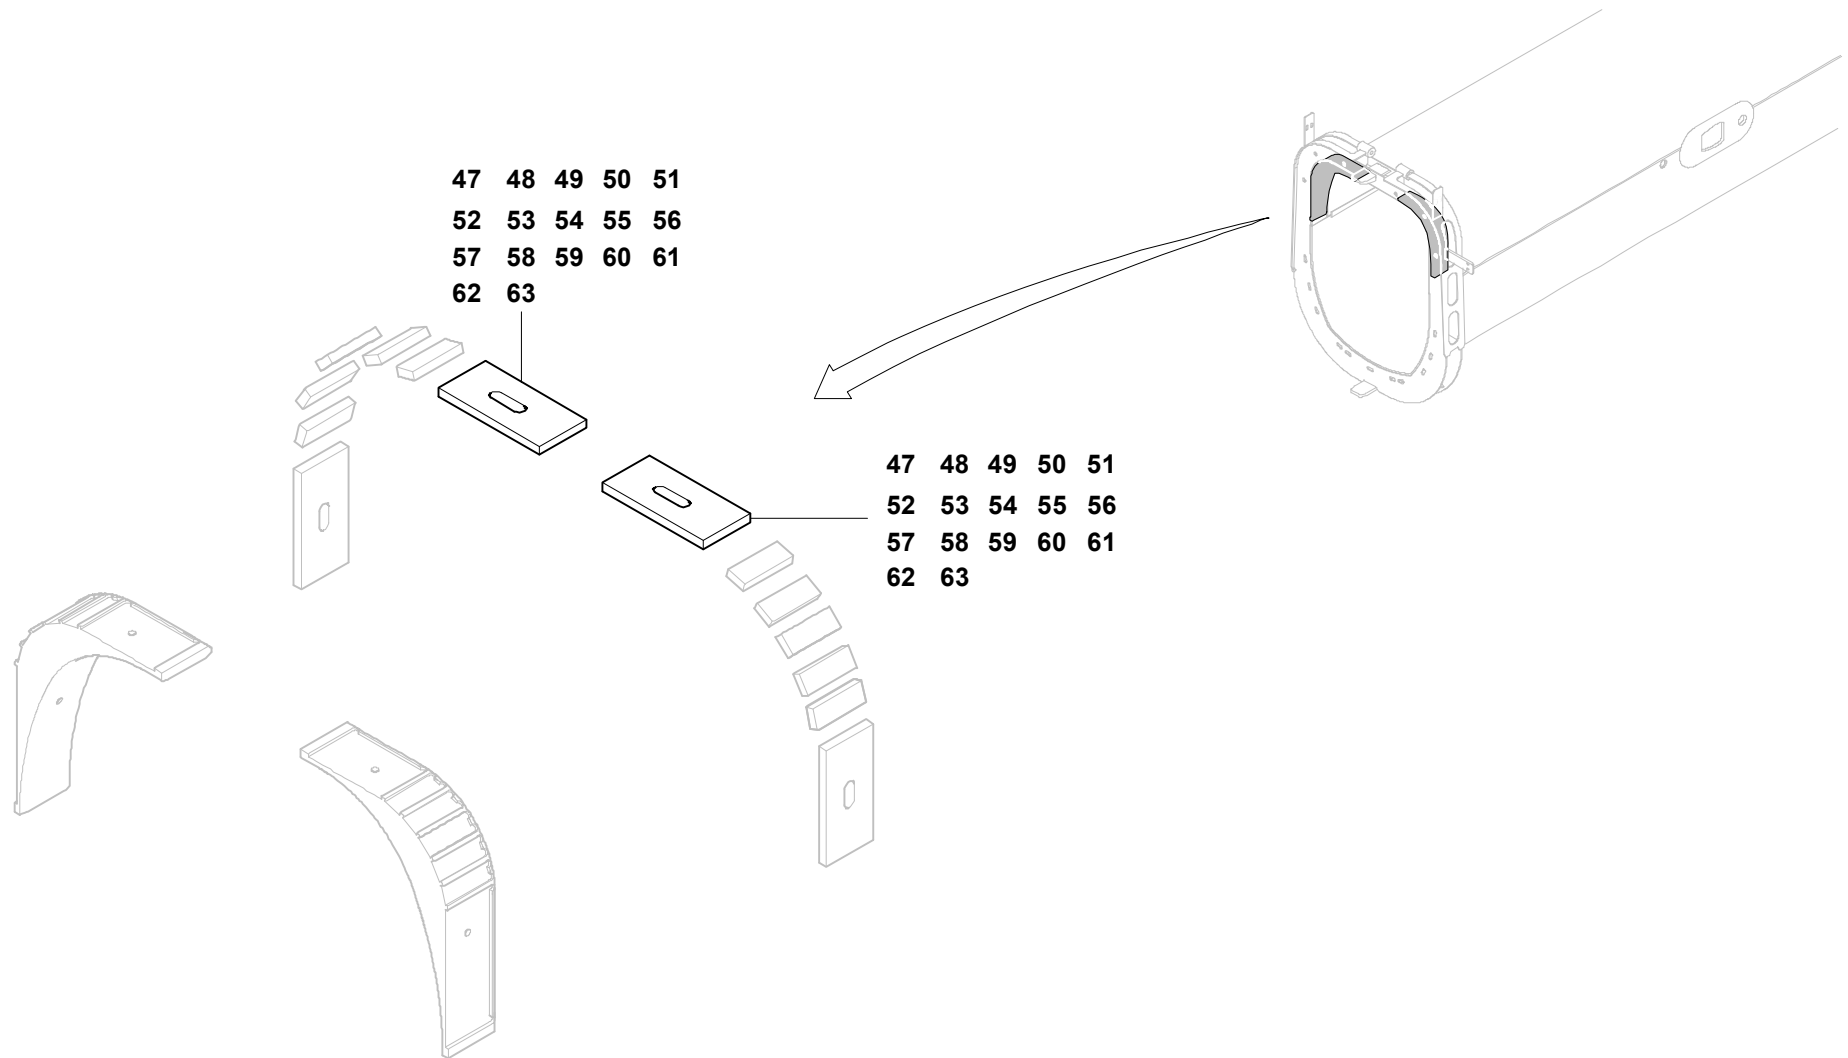

GROVE

EINBAUTEILE TELESKOP 4
 COMPONENT PARTS TELESCOPIC PART 4

BILDTAFEL
 PICTORIAL DISPLAY

GMK 5220

03.09

3157794-ETL #

5/10

G 506

GROVE

EINBAUTEILE TELESKOP 4
 COMPONENT PARTS TELESCOPIC PART 4

BILDТАFEL
 PICTORIAL DISPLAY

GMK 5220

03.09

3157794-ETL #

6/10

G 506