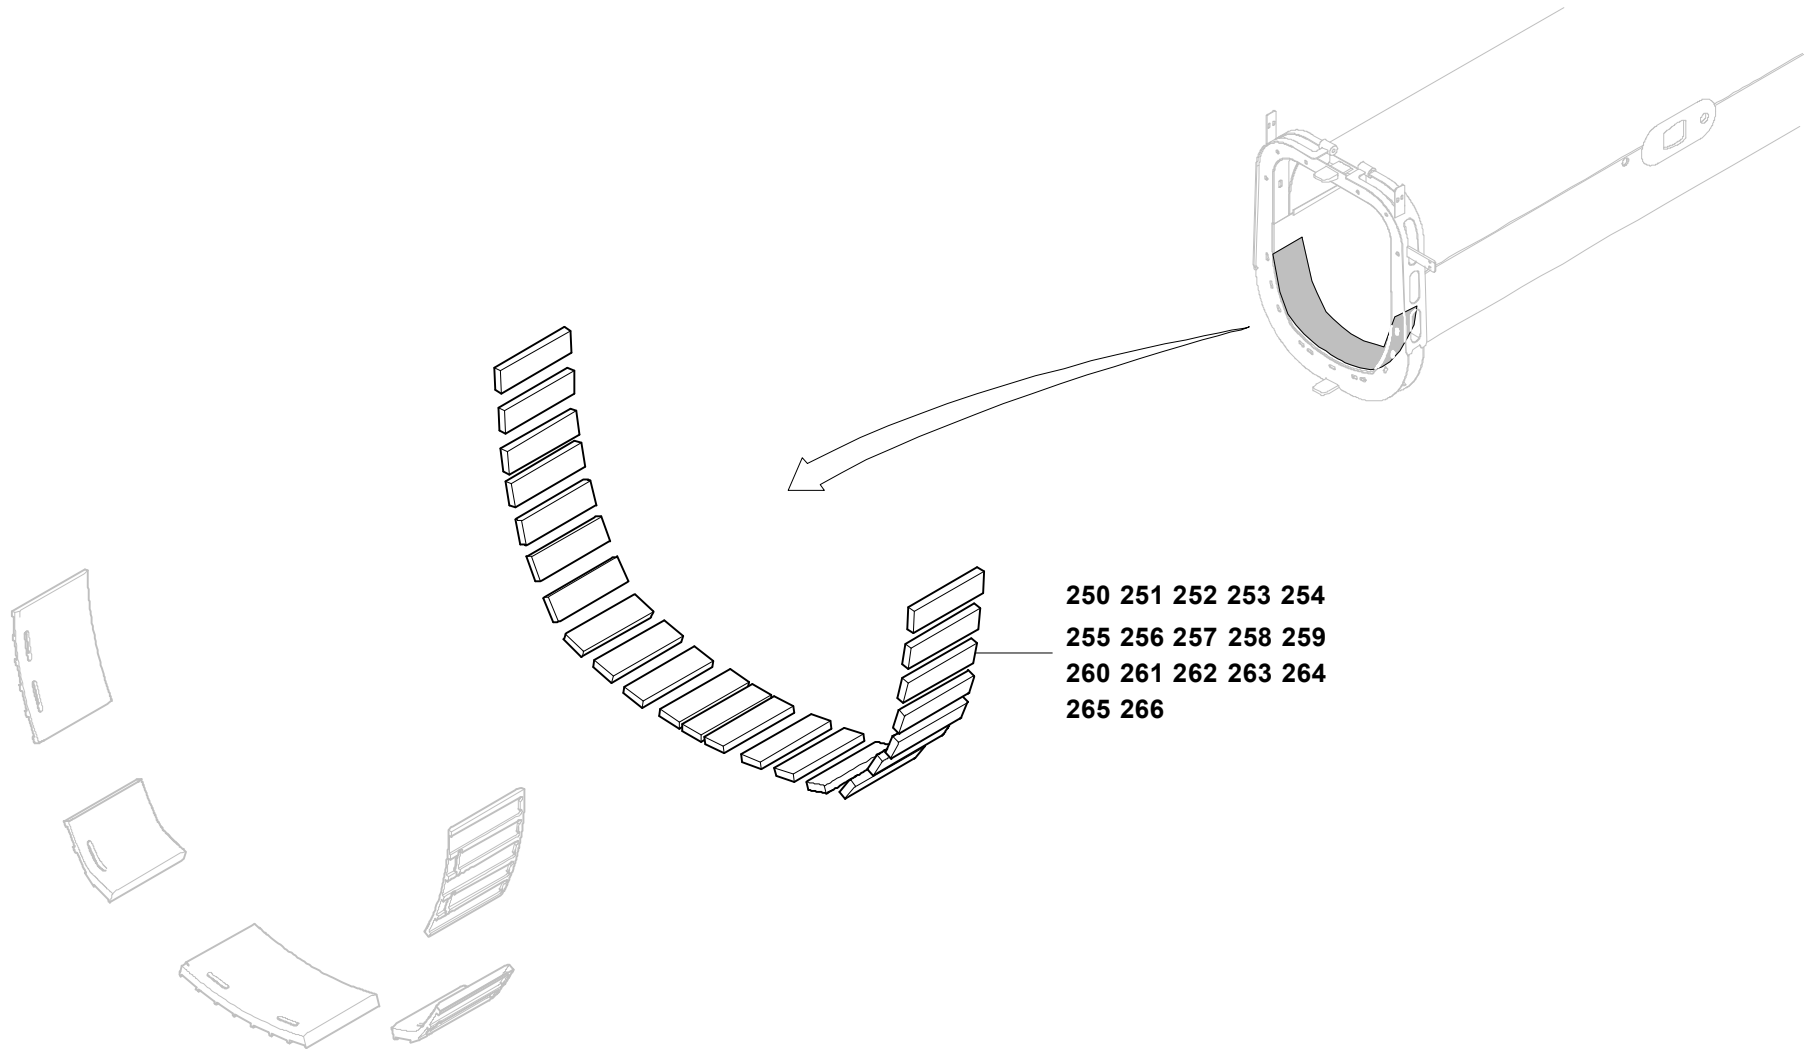

GROVE

EINBAUTEILE TELESKOP 4
 COMPONENT PARTS TELESCOPIC PART 4

BILDТАFEL
 PICTORIAL DISPLAY

GMK 5220

03.09

3157794-ETL #

3/10

G 506

GROVE

EINBAUTEILE TELESKOP 4
 COMPONENT PARTS TELESCOPIC PART 4

BILDTAFEL
 PICTORIAL DISPLAY

GMK 5220

03.09

3157794-ETL #

4/10

G 506